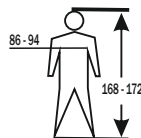

artwork for care-label art. 4208

Order-No.: XXXXXXXX

**Warnschutz-Bekleidung /
high visibility-garment**
4208 WS-Weste DUNDAS

Größe / size: XS

**EN ISO 20471:2013
+A1:2016**

Die Prüfergebnisse für Farbe und Leuchtdichte wurden nach 25 Pflegezyklen ermittelt. Es konnten keine Beeinträchtigungen von Aussehen und Funktion festgestellt werden.
The test results for colour and luminance had been determined after 25 washing-cycles. No impairment of appearance or functionality could have been detected.

BIG-Arbeitsschutz GmbH
Königsberger Str. 6, 21244 Buchholz, Germany
www.big-arbeitsschutz.de

Order-No.: XXXXXXXX
Produktion:  xx/2023

Größe / size: XS

Größe / size: XL

Größe / size: 5XL

Größe / size: S

Größe / size: XXL

Größe / size: 6XL

Größe / size: M

Größe / size: 3XL

Größe / size: 7XL

Größe / size: L

Größe / size: 4XL