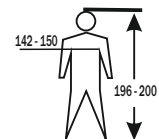

artwork for care-label art. 4208

Order-No.: XXXXXXXX

**Warnschutz-Bekleidung /
high visibility-garment**
4208 WS-Weste DUNDAS

Größe / size: XS

**EN ISO 20471:2013
+A1:2016**

Die Prüfergebnisse für Farbe und Leuchtdichte wurden nach 25 Pflegezyklen ermittelt. Es konnten keine Beeinträchtigungen von Aussehen und Funktion festgestellt werden.
The test results for colour and luminance had been determined after 25 washing-cycles. No impairment of appearance or functionality could have been detected.

BIG-Arbeitsschutz GmbH
Königsberger Str. 6, 21244 Buchholz, Germany
www.big-arbeitsschutz.de

Order-No.: XXXXXXXX
Produktion:  xx/2023

Größe / size: XS

Größe / size: XL

Größe / size: 5XL

Größe / size: S

Größe / size: XXL

Größe / size: 6XL

Größe / size: M

Größe / size: 3XL

Größe / size: 7XL

Größe / size: L

Größe / size: 4XL