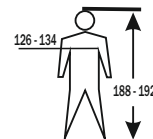

artwork for care-label art. 4208

Order-No.: XXXXXXXX

**Warnschutz-Bekleidung /
high visibility-garment**
4208 WS-Weste DUNDAS

Größe / size: XS

**EN ISO 20471:2013
+A1:2016**

Die Prüfergebnisse für Farbe und Leuchtdichte wurden nach 25 Pflegezyklen ermittelt. Es konnten keine Beeinträchtigungen von Aussehen und Funktion festgestellt werden.
The test results for colour and luminance had been determined after 25 washing-cycles. No impairment of appearance or functionality could have been detected.

BIG-Arbeitsschutz GmbH
Königsberger Str. 6, 21244 Buchholz, Germany
www.big-arbeitsschutz.de

Order-No.: XXXXXXXX
Produktion:  xx/2023

Größe / size: XS

Größe / size: XL

Größe / size: 5XL

Größe / size: S

Größe / size: XXL

Größe / size: 6XL

Größe / size: M

Größe / size: 3XL

Größe / size: 7XL

Größe / size: L

Größe / size: 4XL