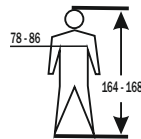

artwork for care-label art. 4208

Order-No.: XXXXXXXX

**Warnschutz-Bekleidung /
high visibility-garment**
4208 WS-Weste DUNDAS

Größe / size: XS

**EN ISO 20471:2013
+A1:2016**

Die Prüfergebnisse für Farbe und Leuchtdichte wurden nach 25 Pflegezyklen ermittelt. Es konnten keine Beeinträchtigungen von Aussehen und Funktion festgestellt werden.
The test results for colour and luminance had been determined after 25 washing-cycles. No impairment of appearance or functionality could have been detected.

Oberstoff: 100 % Polyester

Warnschutzbekleidung. Das Kleidungsstück muss sauber gehalten werden, um effektiv zu bleiben. Bei Verschmutzung oder Verblassen muss es ersetzt werden. Mit gleichen oder ähnlichen Farben waschen. Im feuchten Zustand in Form ziehen und hängend trocknen.

shell fabric: 100 % polyester
High visibility warning clothing. This garment must be kept clean to be effective. Replace if permanently stained or faded. Wash with same or similar colours. Reshape while damp, line dry.

BIG-Arbeitsschutz GmbH
Königsberger Str. 6, 21244 Buchholz, Germany
www.big-arbeitsschutz.de

Order-No.: XXXXXXXX
Produktion: xx/2023

Größe / size: XS