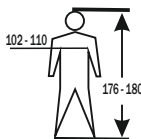

artwork for care-label art. 4208

Order-No.: XXXXXXXX

**Warnschutz-Bekleidung /
high visibility-garment**
4208 WS-Weste DUNDAS

Größe / size: XS

**EN ISO 20471:2013
+A1:2016**

Die Prüfergebnisse für Farbe und Leuchtdichte wurden nach 25 Pflegezyklen ermittelt. Es konnten keine Beeinträchtigungen von Aussehen und Funktion festgestellt werden.
The test results for colour and luminance had been determined after 25 washing-cycles. No impairment of appearance or functionality could have been detected.

Größe / size: 6XL

Größe / size: M

Größe / size: 3XL

Größe / size: 7XL

Größe / size: L

Größe / size: 4XL