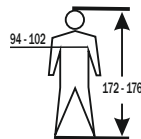

artwork for care-label art. 4208

Order-No.: XXXXXXXX

**Warnschutz-Bekleidung /
high visibility-garment**
4208 WS-Weste DUNDAS

Größe / size: XS

**EN ISO 20471:2013
+A1:2016**

Die Prüfergebnisse für Farbe und Leuchtdichte wurden nach 25 Pflegezyklen ermittelt. Es konnten keine Beeinträchtigungen von Aussehen und Funktion festgestellt werden.
The test results for colour and luminance had been determined after 25 washing-cycles. No impairment of appearance or functionality could have been detected.

BIG-Arbeitsschutz GmbH
Königsberger Str. 6, 21244 Buchholz, Germany
www.big-arbeitsschutz.de

Order-No.: XXXXXXXX
Produktion:  xx/2023

Größe / size: XS

Größe / size: XL

Größe / size: 5XL

Größe / size: S

Größe / size: XXL

Größe / size: 6XL

Größe / size: M

Größe / size: 3XL

Größe / size: 7XL

Größe / size: L

Größe / size: 4XL