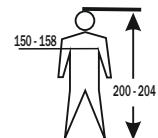

artwork for care-label art. 4208

Order-No.: XXXXXXXX

**Warnschutz-Bekleidung /
high visibility-garment**
4208 WS-Weste DUNDAS

Größe / size: XS

**EN ISO 20471:2013
+A1:2016**

Die Prüfergebnisse für Farbe und Leuchtdichte wurden nach 25 Pflegezyklen ermittelt. Es konnten keine Beeinträchtigungen von Aussehen und Funktion festgestellt werden.
The test results for colour and luminance had been determined after 25 washing-cycles. No impairment of appearance or functionality could have been detected.

BIG-Arbeitsschutz GmbH
Königsberger Str. 6, 21244 Buchholz, Germany
www.big-arbeitsschutz.de

Order-No.: XXXXXXXX
Produktion:  xx/2023

Größe / size: XS

Größe / size: XL

Größe / size: 5XL

Größe / size: S

Größe / size: XXL

Größe / size: 6XL

Größe / size: M

Größe / size: 3XL

Größe / size: 7XL

Größe / size: L

Größe / size: 4XL