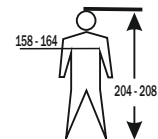

artwork for care-label art. 4208

Order-No.: XXXXXXXX

**Warnschutz-Bekleidung /
high visibility-garment**
4208 WS-Weste DUNDAS

Größe / size: XS

**EN ISO 20471:2013
+A1:2016**

Die Prüfergebnisse für Farbe und Leuchtdichte wurden nach 25 Pflegezyklen ermittelt. Es konnten keine Beeinträchtigungen von Aussehen und Funktion festgestellt werden.
The test results for colour and luminance had been determined after 25 washing-cycles. No impairment of appearance or functionality could have been detected.

Größe / size: 6XL

Größe / size: M

Größe / size: 3XL

Größe / size: 7XL

Größe / size: L

Größe / size: 4XL