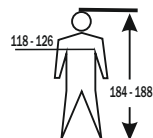

artwork for care-label art. 4208

Order-No.: XXXXXXXX

**Warnschutz-Bekleidung /
high visibility-garment**
4208 WS-Weste DUNDAS

Größe / size: XS

**EN ISO 20471:2013
+A1:2016**

Die Prüfergebnisse für Farbe und Leuchtdichte wurden nach 25 Pflegezyklen ermittelt. Es konnten keine Beeinträchtigungen von Aussehen und Funktion festgestellt werden.
The test results for colour and luminance had been determined after 25 washing-cycles. No impairment of appearance or functionality could have been detected.

BIG-Arbeitsschutz GmbH
Königsberger Str. 6, 21244 Buchholz, Germany
www.big-arbeitsschutz.de

Order-No.: XXXXXXXX
Produktion:  xx/2023

Größe / size: XS

Größe / size: XL

Größe / size: 5XL

Größe / size: S

Größe / size: XXL

Größe / size: 6XL

Größe / size: M

Größe / size: 3XL

Größe / size: 7XL

Größe / size: L

Größe / size: 4XL